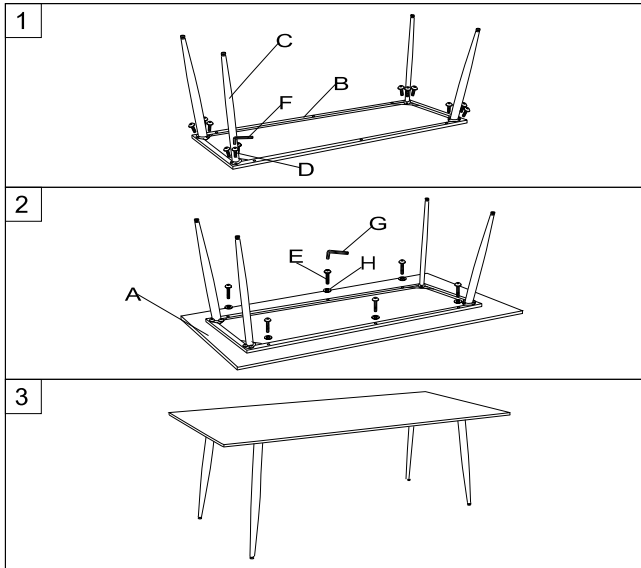

POLAR MATBORD 180

Art. nr 19888

Assembly instructions | Monteringsanvisning

88888-421	SP-Polar 180 Table-White Top
88888-23	SP-Polar Table180*90 Table -Leg-oak
88888-111	SP-Polar 180cm Table-Complete leg packet
88888-423	SP-Polar 180cm Table-White frame