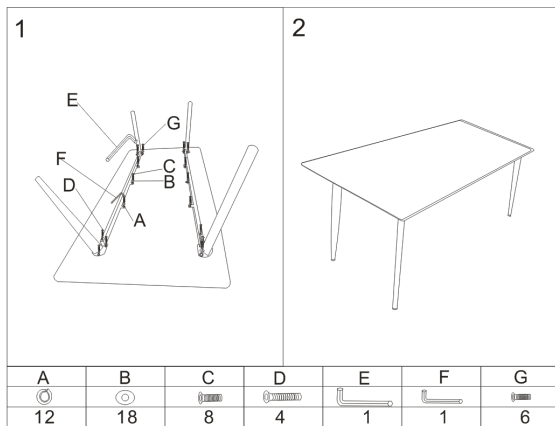

GAMMAL BATCH

A	B	C	D	E	F	G
12	18	8	4	1	1	6

2020