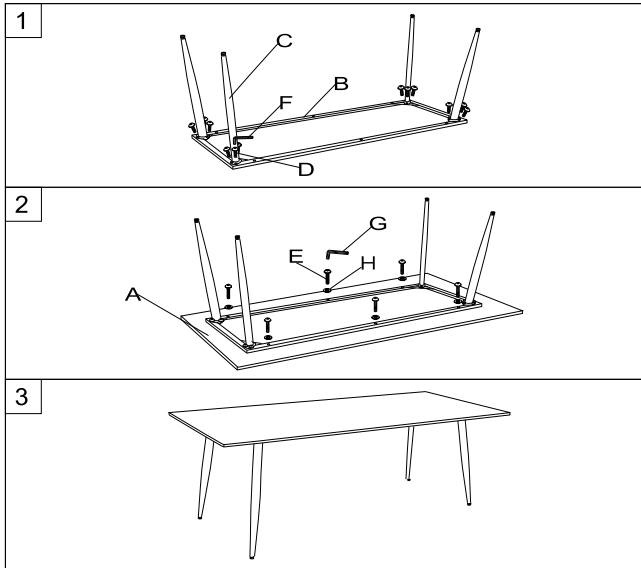

MONTERINGSANVISNING

ASSEMBLY INSTRUCTIONS

POLAR MATBORD 180

Art. nr 19888

Assembly instructions | Monteringsanvisning

88888-421	SP-Polar 180 Table-White Top
88888-23	SP-Polar Table180*90 Table -Leg-oak
88888-111	SP-Polar 180cm Table-Complete leg packet
88888-423	SP-Polar 180cm Table-White frame

A	B	C	D	E	F	G	H
x1	x1	x4	x12	x6	x1	x1	x6
88888-421	88888-423	88888-23	88888-111	88888-111	88888-111	88888-111	88888-111

GAMMAL BATCH

A	B	C	D	E	F	G
12	18	8	4	1	1	6

2020

MONTERINGSANVISNING

ASSEMBLY INSTRUCTIONS

POLAR MATBORD 180

Art. nr 19888

Assembly instructions | Monteringsanvisning

88888-421	SP-Polar 180 Table-White Top
88888-23	SP-Polar Table180*90 Table -Leg-oak
88888-111	SP-Polar 180cm Table-Complete leg packet
88888-423	SP-Polar 180cm Table-White frame