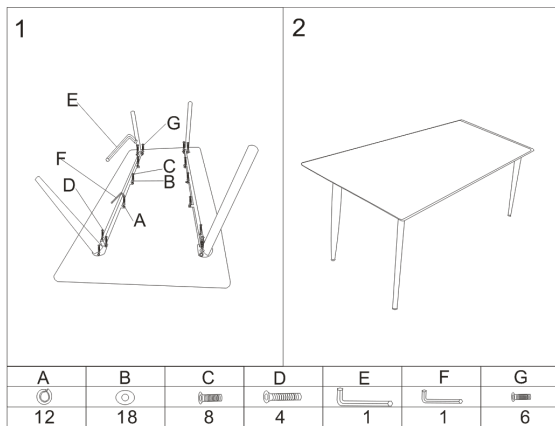

MONTERINGSANVISNING

ASSEMBLY INSTRUCTIONS

POLAR MATBORD 180

Art. nr 19888

Assembly instructions | Monteringsanvisning

88888-421	SP-Polar 180 Table-White Top
88888-23	SP-Polar Table180*90 Table -Leg-oak
88888-111	SP-Polar 180cm Table-Complete leg packet
88888-423	SP-Polar 180cm Table-White frame

A	B	C	D	E	F	G	H
x1	x1	x4	x12	x6	x1	x1	x6
88888-421	88888-423	88888-23	88888-111	88888-111	88888-111	88888-111	88888-111

GAMMAL BATCH

A	B	C	D	E	F	G
12	18	8	4	1	1	6

2020

MONTERINGSANVISNING

ASSEMBLY INSTRUCTIONS

POLAR MATBORD 180

Art. nr 19888

Assembly instructions | Monteringsanvisning

88888-421	SP-Polar 180 Table-White Top
88888-23	SP-Polar Table180*90 Table -Leg-oak
88888-111	SP-Polar 180cm Table-Complete leg packet
88888-423	SP-Polar 180cm Table-White frame