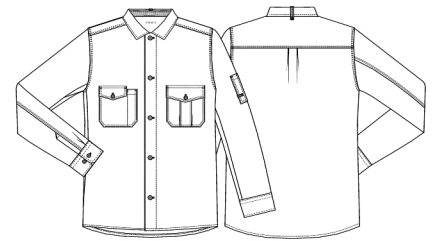

Date: 15-08-2019

23055-146-0-0-527

Kock-/servicejacka outdoor

KENTAUR
Work Wear of Denmark

- Outdoor komfort
- Natural stretch
- Skjortkrage
- 2 bröstfickor
- Pennficka
- Förslutning med knapp och knapphål
- Tvådelad pennficka på vänster ärm
- Manschetter
- Veck i rygg

Kvalitet: 65/35% P/B, 290 g/m²

Färg: hunter green 527

Konstruktion: Broken Twill

Lagerst.: XS-4XL

Tvättinstruktion:

Måltolerance +/- 2 cm

		XS	S	M	L	XL	2XL	3XL	4XL
Size		88	96	104	112	120	128	136	146
Chest	A	100	108	116	124	132	140	148	158
Waist	B	94	102	110	118	126	135	145	155
Bottom	C	95	103	111	119	127	135	143	153
Shoulder to shoulder	D	45	47	49	51	53	55	57	59
C.B. length	E	75	76	77	78	79	80	81	82
Sleeve length	F	63,3	63,9	64,5	65,1	65,7	66,3	66,9	67,5